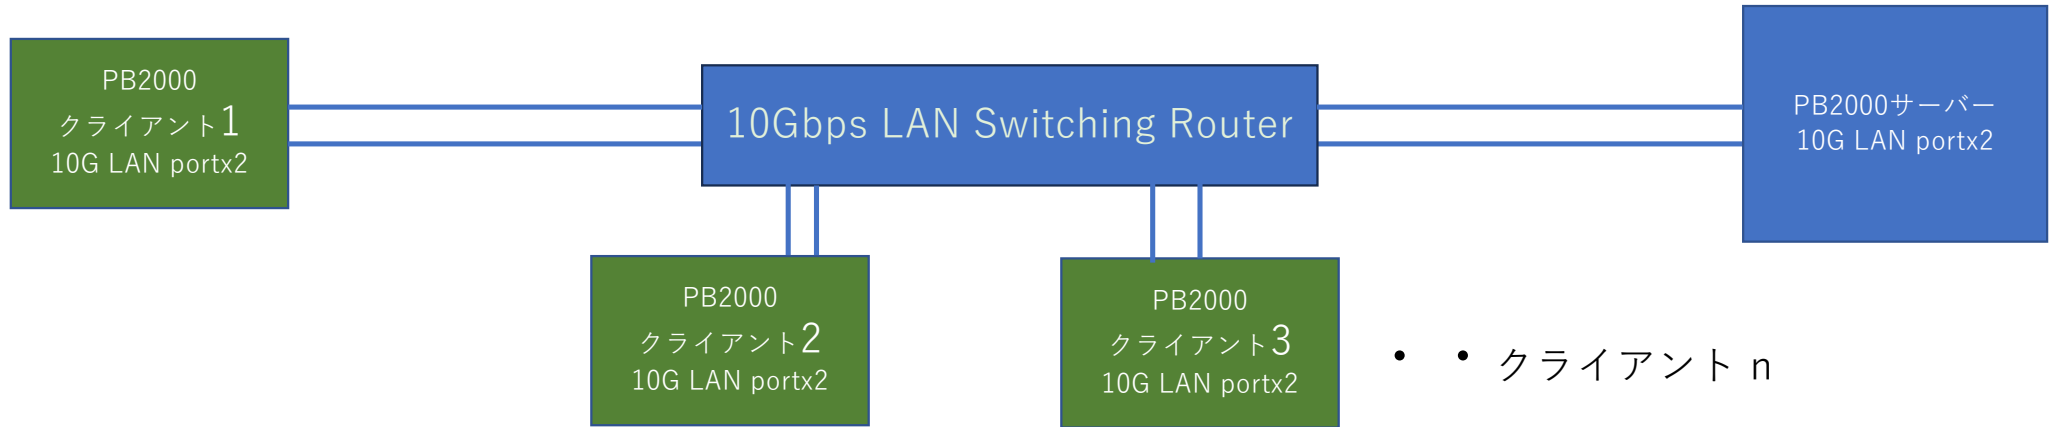

# Port Blazer 2000とは

PB2000(10Gbps portx2)によるファイル伝送速度はLAN独立回線の場合最大2500MBs (20Gbps)である。LANによるファイル共有は自由自在。

## 10Gbps独立型専用光 2 回線による長距離LAN