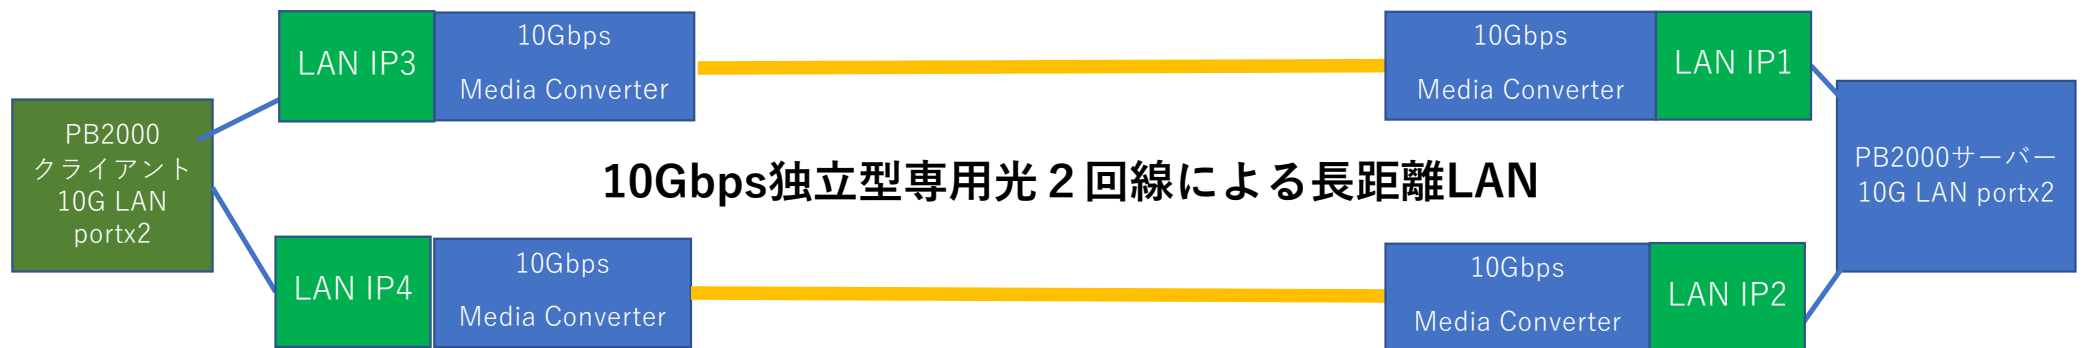

# Port Blazer 2000とは

PB2000(10Gbps portx2)によるファイル伝送速度はLAN独立回線の場合最大2500MBs (20Gbps)である。LANによるファイル共有は自由自在。

## 10Gbps独立型専用光 2 回線による長距離LAN